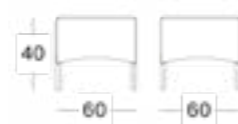

**COLOURS**

**CUSHION**

<b>foam</b>	dining chairs: 4 cm polyether foam
	lounges chairs: 12 cm quick dry foam
	lounges sofas: 12 cm quick dry foam
	sunlounger: 3 cm polyether foam

**removable** yes (except sunlounger)

**fabrics** see [fabric data sheet](#) for more info

**PROTECTIVE COVERS**

<b>dining chair</b>	PC001
<b>lounges chair</b>	PC002
<b>lounges sofa 2S</b>	PC003
<b>lounges sofa 3S</b>	PC006

**LOUNGE CHAIR**

**LOUNGE SOFA 3S**

**SIDE TABLE**

**SUNLOUNGER WITH ARMS**

**IN THIS COLLECTION**

SAFI	ITEM CODE	FINISH	PACKAGE DIMENSION (cm/inch)		CBM (m³/ft³)		WEIGHT (kg/lb)	
			cm	inch	m³	ft³	kg	lb
dining chair	GD022S007	old lace	90 x 61 x 65	35 x 24 x 26	0,40	14.13	10	11.05
lounges chair	GC024S007	old lace	90 x 89 x 80	35 x 35 x 32	0,64	22.6	11	24.25
lounges sofa 2S	GC032S007	old lace	149 x 90 x 85	59 x 35 x 34	1,18	72	15.6	34.39
lounges sofa 3S	GC033S007	old lace	204 x 93 x 85	80 x 37 x 34	1,61	41.67	20.4	44.97
dining table	GT018S007	old lace	122 x 122 x 78	48 x 48 x 31	1,16	40.97	13.5	29.76
side table	GT019S007	old lace	62 x 62 x 44	24 x 24 x 17	0,17	6	4.5	9.92
	GT019S023	black						
sunlounger	GC096S007	old lace	200 x 80 x 44	79 x 32 x 17	0,7	24.72	18	39.68
	GC096S023	black						
sunlounger with arms	GC020S007	old lace	160 x 80 x 57	63 x 32 x 22	1,06	37.43	18	39.68
	GC020S023	black						