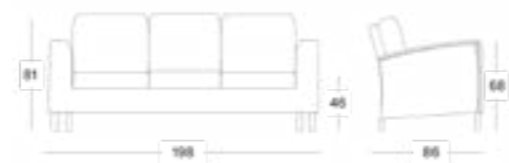

**fabrics** see [fabric data sheet](#) for more info

**PROTECTIVE COVERS**

<b>dining chair</b>	PC001
<b>lounges chair</b>	PC002
<b>lounges sofa 2S</b>	PC003
<b>lounges sofa 3S</b>	PC006

**LOUNGE CHAIR**

**LOUNGE SOFA 3S**

**SIDE TABLE**

**SUNLOUNGER WITH ARMS**

**IN THIS COLLECTION**

SAFI	ITEM CODE	FINISH	PACKAGE DIMENSION (cm/inch)		CBM (m³/ft³)		WEIGHT (kg/lb)	
			cm	inch	m³	ft³	kg	lb
dining chair	GD022S007	old lace	90 x 61 x 65	35 x 24 x 26	0,40	14.13	10	11.05
lounges chair	GC024S007	old lace	90 x 89 x 80	35 x 35 x 32	0,64	22.6	11	24.25
lounges sofa 2S	GC032S007	old lace	149 x 90 x 85	59 x 35 x 34	1,18	72	15.6	34.39
lounges sofa 3S	GC033S007	old lace	204 x 93 x 85	80 x 37 x 34	1,61	41.67	20.4	44.97
dining table	GT018S007	old lace	122 x 122 x 78	48 x 48 x 31	1,16	40.97	13.5	29.76
side table	GT019S007	old lace	62 x 62 x 44	24 x 24 x 17	0,17	6	4.5	9.92
	GT019S023	black						
sunlounger	GC096S007	old lace	200 x 80 x 44	79 x 32 x 17	0,7	24.72	18	39.68
	GC096S023	black						
sunlounger with arms	GC020S007	old lace	160 x 80 x 57	63 x 32 x 22	1,06	37.43	18	39.68
	GC020S023	black						