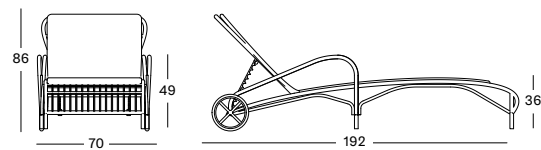

PROTECTIVE COVERS

- dining chair** PC020
- dining armchair** PC020
- other** on request

DIMENSIONS

DINING CHAIR

DINING ARMCHAIR

LAZY ARMCHAIR

SUNLOUNGER WITH ARMS

LOUNGE CHAIR

MODULAR CORNER

MODULAR CENTER

FOOTREST

MODULAR FOOTREST

MODULAR COFFEE TABLE

SIDE TABLE

IN THIS COLLECTION

LUCY	ITEM CODE	FINISH	PACKAGE DIMENSION (cm/inch)		CBM (m ³ /ft ³)		WEIGHT (kg/lb)	
dining chair	GD064	off white	56 x 100 x 74 (2p)	22 x 39 x 29	0,41	14.63	4,95	10.91
dining armchair	GD063	off white	61 x 90 x 65	24 x 35 x 26	0,36	12.6	7,5	16.53
lazy armchair	GC052	off white	69 x 93 x 78	27 x 37 x 31	0,5	17.68	7	15.43
lounge chair	GC053	off white	80 x 90 x 89	31 x 35 x 35	0,64	22.63	8,2	18.08
footrest	GC059	off white	43 x 90 x 51	17 x 35 x 20	0,20	6.97	8,8	19.40
sunlounger	GC056	off white	49 x 188 x 77	19 x 74 x 25.05	0,71	25.05	16	35.27
side table	GT061	off white	48 x 56 x 56	19 x 22 x 22	0,15	5.32	8,5	18.74
modular corner	GC054	off white	80 x 90 x 89	31 x 35 x 35	0,64	22.63	11,5	25.35
modular center	GC055	off white	80 x 90 x 89	31 x 35 x 35	0,64	22.63	11	24.25
modular footrest	GT062	off white	43 x 202 x 70	17 x 80 x 28	0,6	21.2	5,3	11.68
modular coffee table	GT062	off white	59 x 83 x 80	23 x 33 x 31	0,39	13.84	10	22.05
modular ottoman	GT062	off white	59 x 83 x 80	23 x 33 x 31	0,39	13.84	10	22.05
glass coffee table	GL032	off white	↑ included in modular ottoman box				5,2	11.46