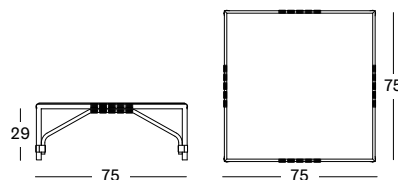

PROTECTIVE COVERS

- dining chair** PC020
- dining armchair** PC020
- other** on request

DIMENSIONS

DINING CHAIR

DINING ARMCHAIR

LAZY ARMCHAIR

SUNLOUNGER WITH ARMS

LOUNGE CHAIR

MODULAR CORNER

MODULAR CENTER

FOOTREST

MODULAR FOOTREST

MODULAR COFFEE TABLE

SIDE TABLE

IN THIS COLLECTION

LUCY	ITEM CODE	FINISH	PACKAGE DIMENSION (cm/inch)		CBM (m ³ /ft ³)		WEIGHT (kg/lb)	
dining chair	GD064	off white	56 x 100 x 74 (2p)	22 x 39 x 29	0,41	14.63	4,95	10.91
dining armchair	GD063	off white	61 x 90 x 65	24 x 35 x 26	0,36	12.6	7,5	16.53
lazy armchair	GC052	off white	69 x 93 x 78	27 x 37 x 31	0,5	17.68	7	15.43
lounge chair	GC053	off white	80 x 90 x 89	31 x 35 x 35	0,64	22.63	8,2	18.08
footrest	GC059	off white	43 x 90 x 51	17 x 35 x 20	0,20	6.97	8,8	19.40
sunlounger	GC056	off white	49 x 188 x 77	19 x 74 x 25.05	0,71	25.05	16	35.27
side table	GT061	off white	48 x 56 x 56	19 x 22 x 22	0,15	5.32	8,5	18.74
modular corner	GC054	off white	80 x 90 x 89	31 x 35 x 35	0,64	22.63	11,5	25.35
modular center	GC055	off white	80 x 90 x 89	31 x 35 x 35	0,64	22.63	11	24.25
modular footrest	GT062	off white	43 x 202 x 70	17 x 80 x 28	0,6	21.2	5,3	11.68
modular coffee table	GT062	off white	59 x 83 x 80	23 x 33 x 31	0,39	13.84	10	22.05
modular ottoman	GT062	off white	59 x 83 x 80	23 x 33 x 31	0,39	13.84	10	22.05
glass coffee table	GL032	off white	↑ included in modular ottoman box				5,2	11.46