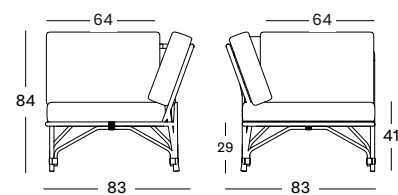

PROTECTIVE COVERS

- dining chair** PC020
- dining armchair** PC020
- other** on request

DIMENSIONS

DINING CHAIR

DINING ARMCHAIR

LAZY ARMCHAIR

SUNLOUNGER WITH ARMS

LOUNGE CHAIR

MODULAR CORNER

MODULAR CENTER

FOOTREST

MODULAR FOOTREST

MODULAR COFFEE TABLE

SIDE TABLE

IN THIS COLLECTION

LUCY	ITEM CODE	FINISH	PACKAGE DIMENSION (cm/inch)		CBM (m ³ /ft ³)		WEIGHT (kg/lb)	
dining chair	GD064	off white	56 x 100 x 74 (2p)	22 x 39 x 29	0,41	14.63	4,95	10.91
dining armchair	GD063	off white	61 x 90 x 65	24 x 35 x 26	0,36	12.6	7,5	16.53
lazy armchair	GC052	off white	69 x 93 x 78	27 x 37 x 31	0,5	17.68	7	15.43
lounge chair	GC053	off white	80 x 90 x 89	31 x 35 x 35	0,64	22.63	8,2	18.08
footrest	GC059	off white	43 x 90 x 51	17 x 35 x 20	0,20	6.97	8,8	19.40
sunlounger	GC056	off white	49 x 188 x 77	19 x 74 x 25.05	0,71	25.05	16	35.27
side table	GT061	off white	48 x 56 x 56	19 x 22 x 22	0,15	5.32	8,5	18.74
modular corner	GC054	off white	80 x 90 x 89	31 x 35 x 35	0,64	22.63	11,5	25.35
modular center	GC055	off white	80 x 90 x 89	31 x 35 x 35	0,64	22.63	11	24.25
modular footrest	GT062	off white	43 x 202 x 70	17 x 80 x 28	0,6	21.2	5,3	11.68
modular coffee table	GT062	off white	59 x 83 x 80	23 x 33 x 31	0,39	13.84	10	22.05
modular ottoman	GT062	off white	59 x 83 x 80	23 x 33 x 31	0,39	13.84	10	22.05
glass coffee table	GL032	off white	↑ included in modular ottoman box				5,2	11.46