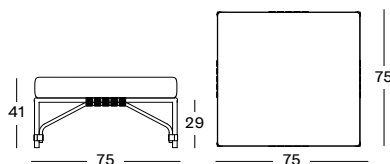

MODULAR CORNER

MODULAR CENTER

FOOTREST

MODULAR FOOTREST

MODULAR COFFEE TABLE

SIDE TABLE

IN THIS COLLECTION

LUCY	ITEM CODE	FINISH	PACKAGE DIMENSION (cm/inch)		CBM (m ³ /ft ³)		WEIGHT (kg/lb)	
dining chair	GD064	off white	56 x 100 x 74 (2p)	22 x 39 x 29	0,41	14.63	4,95	10.91
dining armchair	GD063	off white	61 x 90 x 65	24 x 35 x 26	0,36	12.6	7,5	16.53
lazy armchair	GC052	off white	69 x 93 x 78	27 x 37 x 31	0,5	17.68	7	15.43
lounge chair	GC053	off white	80 x 90 x 89	31 x 35 x 35	0,64	22.63	8,2	18.08
footrest	GC059	off white	43 x 90 x 51	17 x 35 x 20	0,20	6.97	8,8	19.40
sunlounger	GC056	off white	49 x 188 x 77	19 x 74 x 25.05	0,71	25.05	16	35.27
side table	GT061	off white	48 x 56 x 56	19 x 22 x 22	0,15	5.32	8,5	18.74
modular corner	GC054	off white	80 x 90 x 89	31 x 35 x 35	0,64	22.63	11,5	25.35
modular center	GC055	off white	80 x 90 x 89	31 x 35 x 35	0,64	22.63	11	24.25
modular footrest	GT062	off white	43 x 202 x 70	17 x 80 x 28	0,6	21.2	5,3	11.68
modular coffee table	GT062	off white	59 x 83 x 80	23 x 33 x 31	0,39	13.84	10	22.05
modular ottoman	GT062	off white	59 x 83 x 80	23 x 33 x 31	0,39	13.84	10	22.05
glass coffee table	GL032	off white	↑ included in modular ottoman box				5,2	11.46