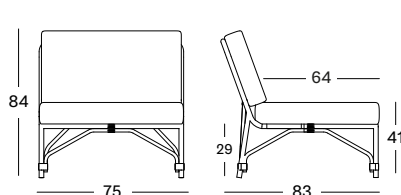

PROTECTIVE COVERS

- dining chair** PC020
- dining armchair** PC020
- other** on request

DIMENSIONS

DINING CHAIR

DINING ARMCHAIR

LAZY ARMCHAIR

SUNLOUNGER WITH ARMS

LOUNGE CHAIR

MODULAR CORNER

MODULAR CENTER

FOOTREST

MODULAR FOOTREST

MODULAR COFFEE TABLE

SIDE TABLE

IN THIS COLLECTION

LUCY	ITEM CODE	FINISH	PACKAGE DIMENSION (cm/inch)		CBM (m ³ /ft ³)		WEIGHT (kg/lb)	
dining chair	GD064	off white	56 x 100 x 74 (2p)	22 x 39 x 29	0,41	14.63	4,95	10.91
dining armchair	GD063	off white	61 x 90 x 65	24 x 35 x 26	0,36	12.6	7,5	16.53
lazy armchair	GC052	off white	69 x 93 x 78	27 x 37 x 31	0,5	17.68	7	15.43
lounge chair	GC053	off white	80 x 90 x 89	31 x 35 x 35	0,64	22.63	8,2	18.08
footrest	GC059	off white	43 x 90 x 51	17 x 35 x 20	0,20	6.97	8,8	19.40
sunlounger	GC056	off white	49 x 188 x 77	19 x 74 x 25.05	0,71	25.05	16	35.27
side table	GT061	off white	48 x 56 x 56	19 x 22 x 22	0,15	5.32	8,5	18.74
modular corner	GC054	off white	80 x 90 x 89	31 x 35 x 35	0,64	22.63	11,5	25.35
modular center	GC055	off white	80 x 90 x 89	31 x 35 x 35	0,64	22.63	11	24.25
modular footrest	GT062	off white	43 x 202 x 70	17 x 80 x 28	0,6	21.2	5,3	11.68
modular coffee table	GT062	off white	59 x 83 x 80	23 x 33 x 31	0,39	13.84	10	22.05
modular ottoman	GT062	off white	59 x 83 x 80	23 x 33 x 31	0,39	13.84	10	22.05
glass coffee table	GL032	off white	↑ included in modular ottoman box				5,2	11.46