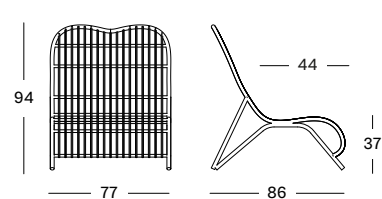

PROTECTIVE COVERS

- dining chair** PC020
- dining armchair** PC020
- other** on request

DIMENSIONS

DINING CHAIR

DINING ARMCHAIR

LAZY ARMCHAIR

SUNLOUNGER WITH ARMS

LOUNGE CHAIR

MODULAR CORNER

MODULAR CENTER

FOOTREST

MODULAR FOOTREST

MODULAR COFFEE TABLE

SIDE TABLE

IN THIS COLLECTION

LUCY	ITEM CODE	FINISH	PACKAGE DIMENSION (cm/inch)		CBM (m ³ /ft ³)		WEIGHT (kg/lb)	
dining chair	GD064	off white	56 x 100 x 74 (2p)	22 x 39 x 29	0,41	14.63	4,95	10.91
dining armchair	GD063	off white	61 x 90 x 65	24 x 35 x 26	0,36	12.6	7,5	16.53
lazy armchair	GC052	off white	69 x 93 x 78	27 x 37 x 31	0,5	17.68	7	15.43
lounge chair	GC053	off white	80 x 90 x 89	31 x 35 x 35	0,64	22.63	8,2	18.08
footrest	GC059	off white	43 x 90 x 51	17 x 35 x 20	0,20	6.97	8,8	19.40
sunlounger	GC056	off white	49 x 188 x 77	19 x 74 x 25.05	0,71	25.05	16	35.27
side table	GT061	off white	48 x 56 x 56	19 x 22 x 22	0,15	5.32	8,5	18.74
modular corner	GC054	off white	80 x 90 x 89	31 x 35 x 35	0,64	22.63	11,5	25.35
modular center	GC055	off white	80 x 90 x 89	31 x 35 x 35	0,64	22.63	11	24.25
modular footrest	GT062	off white	43 x 202 x 70	17 x 80 x 28	0,6	21.2	5,3	11.68
modular coffee table	GT062	off white	59 x 83 x 80	23 x 33 x 31	0,39	13.84	10	22.05
modular ottoman	GT062	off white	59 x 83 x 80	23 x 33 x 31	0,39	13.84	10	22.05
glass coffee table	GL032	off white	↑ included in modular ottoman box				5,2	11.46