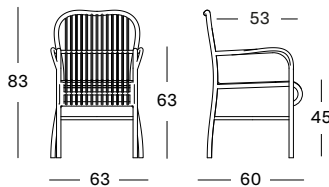

PROTECTIVE COVERS

- dining chair** PC020
- dining armchair** PC020
- other** on request

DIMENSIONS

DINING CHAIR

DINING ARMCHAIR

LAZY ARMCHAIR

SUNLOUNGER WITH ARMS

LOUNGE CHAIR

MODULAR CORNER

MODULAR CENTER

FOOTREST

MODULAR FOOTREST

MODULAR COFFEE TABLE

SIDE TABLE

IN THIS COLLECTION

LUCY	ITEM CODE	FINISH	PACKAGE DIMENSION (cm/inch)		CBM (m ³ /ft ³)		WEIGHT (kg/lb)	
dining chair	GD064	off white	56 x 100 x 74 (2p)	22 x 39 x 29	0,41	14.63	4,95	10.91
dining armchair	GD063	off white	61 x 90 x 65	24 x 35 x 26	0,36	12.6	7,5	16.53
lazy armchair	GC052	off white	69 x 93 x 78	27 x 37 x 31	0,5	17.68	7	15.43
lounge chair	GC053	off white	80 x 90 x 89	31 x 35 x 35	0,64	22.63	8,2	18.08
footrest	GC059	off white	43 x 90 x 51	17 x 35 x 20	0,20	6.97	8,8	19.40
sunlounger	GC056	off white	49 x 188 x 77	19 x 74 x 25.05	0,71	25.05	16	35.27
side table	GT061	off white	48 x 56 x 56	19 x 22 x 22	0,15	5.32	8,5	18.74
modular corner	GC054	off white	80 x 90 x 89	31 x 35 x 35	0,64	22.63	11,5	25.35
modular center	GC055	off white	80 x 90 x 89	31 x 35 x 35	0,64	22.63	11	24.25
modular footrest	GT062	off white	43 x 202 x 70	17 x 80 x 28	0,6	21.2	5,3	11.68
modular coffee table	GT062	off white	59 x 83 x 80	23 x 33 x 31	0,39	13.84	10	22.05
modular ottoman	GT062	off white	59 x 83 x 80	23 x 33 x 31	0,39	13.84	10	22.05
glass coffee table	GL032	off white	↑ included in modular ottoman box				5,2	11.46