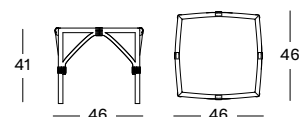

PROTECTIVE COVERS

- dining chair** PC020
- dining armchair** PC020
- other** on request

DIMENSIONS

DINING CHAIR

DINING ARMCHAIR

LAZY ARMCHAIR

SUNLOUNGER WITH ARMS

LOUNGE CHAIR

MODULAR CORNER

MODULAR CENTER

FOOTREST

MODULAR FOOTREST

MODULAR COFFEE TABLE

SIDE TABLE

IN THIS COLLECTION

LUCY	ITEM CODE	FINISH	PACKAGE DIMENSION (cm/inch)		CBM (m ³ /ft ³)		WEIGHT (kg/lb)	
dining chair	GD064	off white	56 x 100 x 74 (2p)	22 x 39 x 29	0,41	14.63	4,95	10.91
dining armchair	GD063	off white	61 x 90 x 65	24 x 35 x 26	0,36	12.6	7,5	16.53
lazy armchair	GC052	off white	69 x 93 x 78	27 x 37 x 31	0,5	17.68	7	15.43
lounge chair	GC053	off white	80 x 90 x 89	31 x 35 x 35	0,64	22.63	8,2	18.08
footrest	GC059	off white	43 x 90 x 51	17 x 35 x 20	0,20	6.97	8,8	19.40
sunlounger	GC056	off white	49 x 188 x 77	19 x 74 x 25.05	0,71	25.05	16	35.27
side table	GT061	off white	48 x 56 x 56	19 x 22 x 22	0,15	5.32	8,5	18.74
modular corner	GC054	off white	80 x 90 x 89	31 x 35 x 35	0,64	22.63	11,5	25.35
modular center	GC055	off white	80 x 90 x 89	31 x 35 x 35	0,64	22.63	11	24.25
modular footrest	GT062	off white	43 x 202 x 70	17 x 80 x 28	0,6	21.2	5,3	11.68
modular coffee table	GT062	off white	59 x 83 x 80	23 x 33 x 31	0,39	13.84	10	22.05
modular ottoman	GT062	off white	59 x 83 x 80	23 x 33 x 31	0,39	13.84	10	22.05
glass coffee table	GL032	off white	↑ included in modular ottoman box				5,2	11.46