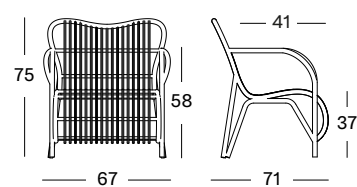

PROTECTIVE COVERS

- dining chair** PC020
- dining armchair** PC020
- other** on request

DIMENSIONS

DINING CHAIR

DINING ARMCHAIR

LAZY ARMCHAIR

SUNLOUNGER WITH ARMS

LOUNGE CHAIR

MODULAR CORNER

MODULAR CENTER

FOOTREST

MODULAR FOOTREST

MODULAR COFFEE TABLE

SIDE TABLE

IN THIS COLLECTION

LUCY	ITEM CODE	FINISH	PACKAGE DIMENSION (cm/inch)		CBM (m ³ /ft ³)		WEIGHT (kg/lb)	
dining chair	GD064	off white	56 x 100 x 74 (2p)	22 x 39 x 29	0,41	14.63	4,95	10.91
dining armchair	GD063	off white	61 x 90 x 65	24 x 35 x 26	0,36	12.6	7,5	16.53
lazy armchair	GC052	off white	69 x 93 x 78	27 x 37 x 31	0,5	17.68	7	15.43
lounge chair	GC053	off white	80 x 90 x 89	31 x 35 x 35	0,64	22.63	8,2	18.08
footrest	GC059	off white	43 x 90 x 51	17 x 35 x 20	0,20	6.97	8,8	19.40
sunlounger	GC056	off white	49 x 188 x 77	19 x 74 x 25.05	0,71	25.05	16	35.27
side table	GT061	off white	48 x 56 x 56	19 x 22 x 22	0,15	5.32	8,5	18.74
modular corner	GC054	off white	80 x 90 x 89	31 x 35 x 35	0,64	22.63	11,5	25.35
modular center	GC055	off white	80 x 90 x 89	31 x 35 x 35	0,64	22.63	11	24.25
modular footrest	GT062	off white	43 x 202 x 70	17 x 80 x 28	0,6	21.2	5,3	11.68
modular coffee table	GT062	off white	59 x 83 x 80	23 x 33 x 31	0,39	13.84	10	22.05
modular ottoman	GT062	off white	59 x 83 x 80	23 x 33 x 31	0,39	13.84	10	22.05
glass coffee table	GL032	off white	↑ included in modular ottoman box				5,2	11.46