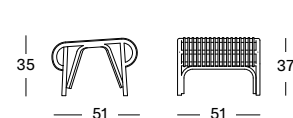

PROTECTIVE COVERS

- dining chair** PC020
- dining armchair** PC020
- other** on request

DIMENSIONS

DINING CHAIR

DINING ARMCHAIR

LAZY ARMCHAIR

SUNLOUNGER WITH ARMS

LOUNGE CHAIR

MODULAR CORNER

MODULAR CENTER

FOOTREST

MODULAR FOOTREST

MODULAR COFFEE TABLE

SIDE TABLE

IN THIS COLLECTION

LUCY	ITEM CODE	FINISH	PACKAGE DIMENSION (cm/inch)		CBM (m ³ /ft ³)		WEIGHT (kg/lb)	
dining chair	GD064	off white	56 x 100 x 74 (2p)	22 x 39 x 29	0,41	14.63	4,95	10.91
dining armchair	GD063	off white	61 x 90 x 65	24 x 35 x 26	0,36	12.6	7,5	16.53
lazy armchair	GC052	off white	69 x 93 x 78	27 x 37 x 31	0,5	17.68	7	15.43
lounge chair	GC053	off white	80 x 90 x 89	31 x 35 x 35	0,64	22.63	8,2	18.08
footrest	GC059	off white	43 x 90 x 51	17 x 35 x 20	0,20	6.97	8,8	19.40
sunlounger	GC056	off white	49 x 188 x 77	19 x 74 x 25.05	0,71	25.05	16	35.27
side table	GT061	off white	48 x 56 x 56	19 x 22 x 22	0,15	5.32	8,5	18.74
modular corner	GC054	off white	80 x 90 x 89	31 x 35 x 35	0,64	22.63	11,5	25.35
modular center	GC055	off white	80 x 90 x 89	31 x 35 x 35	0,64	22.63	11	24.25
modular footrest	GT062	off white	43 x 202 x 70	17 x 80 x 28	0,6	21.2	5,3	11.68
modular coffee table	GT062	off white	59 x 83 x 80	23 x 33 x 31	0,39	13.84	10	22.05
modular ottoman	GT062	off white	59 x 83 x 80	23 x 33 x 31	0,39	13.84	10	22.05
glass coffee table	GL032	off white	↑ included in modular ottoman box				5,2	11.46