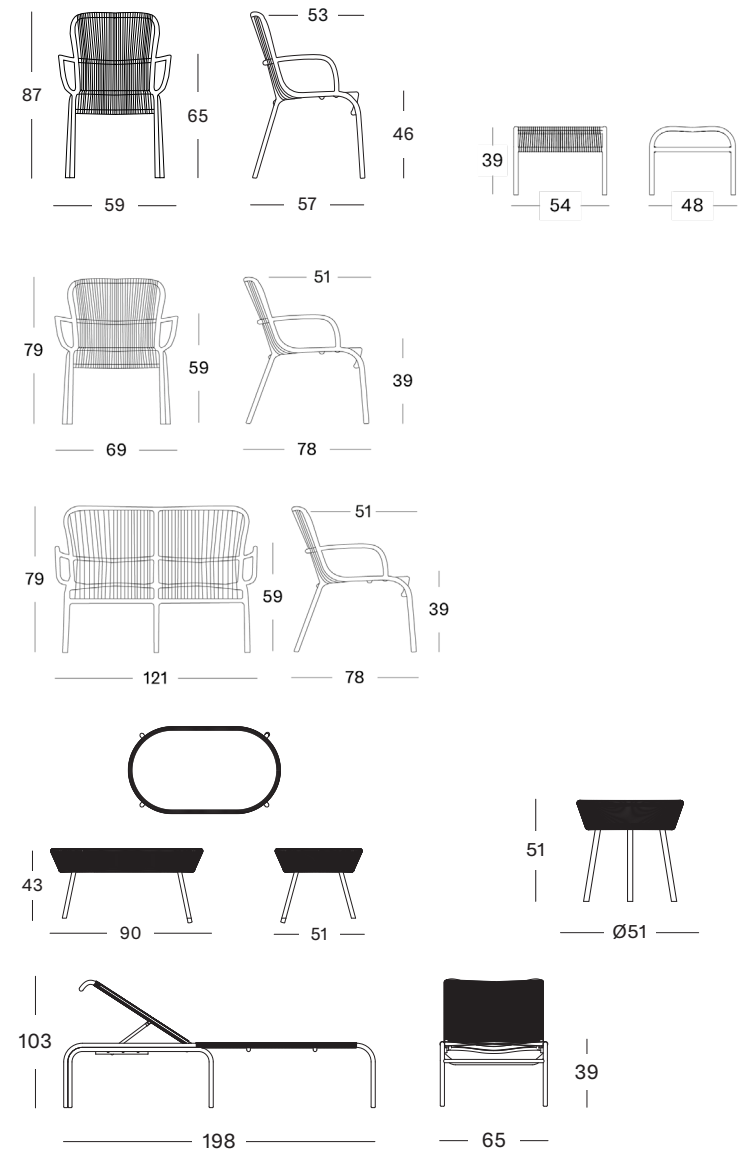

CUSHION

foam	sunlounger: 3 cm polyether foam
removable	yes
fabrics	see fabric data sheet for more info

COLOURS

DIMENSIONS

IN THIS COLLECTION

LOOP	ITEM CODE	FINISH	PACKAGE DIMENSION (cm/inch)		CBM (m ³ /ft ³)		WEIGHT (kg/lb)	
dining chair	GD078S015	beige/stone white	110 x 92 x 67	24 x 35 x 26	0,68	24	6,1	13.45
	GD078S011	taupe						
	GD078S016	moss						
	GD078S028	terracotta						
	GD078S033	fossil grey						
	GD074S008	black						
loung chair	GC079S015	beige/stone white	69 x 93 x 78	27 x 37 x 31	0,50	17,7	7,3	16.09
	GC079S011	taupe						
	GC079S016	moss						
	GC079S028	terracotta						
	GC079S033	fossil grey						
	GC070S008	black						
sofa	GC089S015	beige/stone white	81 x 125 x 82	17 x 80 x 28	0,83	29.32	7	15.43
	GC089S011	taupe						
	GC075S008	black						
footrest	GT065S015	beige/stone white	48 x 56 x 56	19 x 22 x 22	0,15	5.32	5,4	11.90
	GT065S011	taupe						
	GT065S016	moss						
	GT065S028	terracotta						
	GT065S033	fossil grey						
	GT063S008	black						
coffee table	GT066S015	beige/stone white	43 x 90 x 51	17 x 35 x 20	0,20	6.97	8,8	19.40
	GT066S011	taupe						
	GT64S008	black						
side table	GT065S015	beige/stone white	48 x 56 x 56	19 x 22 x 22	0,15	5.32	8,3	18.30
	GT065S011	taupe						
	GT65S016	moss						
	GT065S028	terracotta						
	GT65S033	fossil grey						
	GT063S008	black						
sunlounger	GT081S015	beige/stone white	43 x 202 x 70	17 x 80 x 28	0,6	21.2	5,3	11.68
	GT081S011	taupe						
	G081S008	black						
	G081S033	fossil grey						