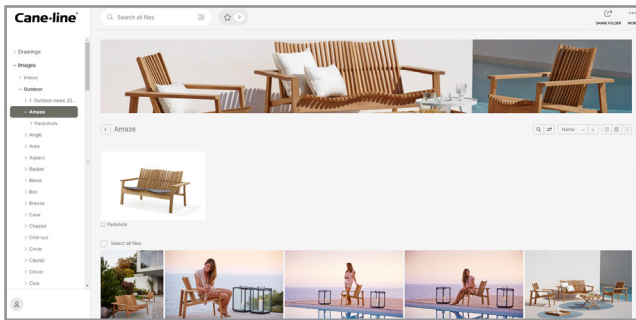

TECHNICAL SHEET

ILLUSION

Cane-line®

Download portal

Når du besøger vores hjemmeside, vil du finde en knap der hedder "Downloads". Når du trykker på denne, vil du få adgang til vores download center. Her finder de alle relevante filer, så som højt opløste billeder og 3D filer. Besøg siden: www.cane-line.com/downloads.