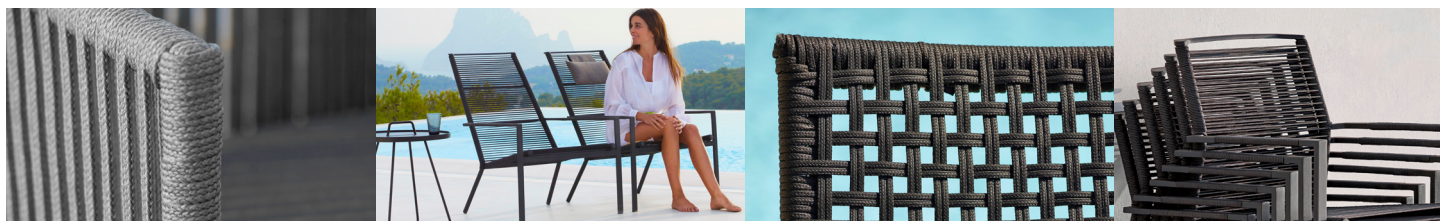

Cane-line Rope

Vedligeholdelsesvejledning/Maintenance/Pflegehinweise

Material

Cane-line Rope is produced by woven polypropylene (PP). The material has a soft surface that provides good support and excellent sitting comfort.

Do not pull hard on the material as it can be stretched out of shape.

Cane-line Rope is ideal for outdoor use, UV-resistant and dries quickly.

Maintenance & cleaning

Because the product is used outdoors over extended periods of time, regular cleaning with a soft brush and soapy water is important. This ensures the removal of superficial soil and debris, such as leaves, berries, pollen and bird droppings, before they have a chance to build up and become more difficult to remove.

Storing

It is best to store your furniture on a covered terrace, patio or carport, where it is protected from the elements.

Alternatively, it can be left outside under a furniture cover. Please note, however, that condensation can form under the furniture cover, which can cause mould and mildew. Therefore, make sure to lift the cover away from the furniture to ensure proper air circulation and minimise condensation.

Material

Cane-line Rope er fremstillet af vævet polypropylen (PP). Materialet har en blød overflade, som understøtter en god siddekomfort.

Undgå at trække hårdt i materialet, da det så kan risikere at gå ud af form på møblet.

Cane-line Rope egner sig til udendørs brug, er UV modstandsdygtigt og tørrer hurtigt efter at være blevet vådt.

Vedligeholdelse

Da produktet står udenfor i længere perioder ad gangen, er det vigtigt, at det regelmæssigt rengøres med en blød børste og vand og sæbe. Derved fjernes overfladesnavs løbende, som f.eks. nedfaldsblade, bær, pollen og fugleklatter. Man undgår derved, at snavset gror fast og vil være vanskeligt at fjerne.

Opbevaring

Den optimale opbevaringsløsning er en overdækket terrasse eller en carport, hvor møblet bliver skærmet imod vind og vejr. Alternativt lader man møblet stå udenfor, men dækket med et møbelcover.

Vær opmærksom på, at der under længere tids tildækning kan opstå kondensvand, der kan danne mug og lign. Det er derfor vigtigt at løfte coveret fra møblet, således luft kan cirkulere og fjerne kondensen.

Material

Cane-line Rope ist aus gewebtem Polypropylen (PP) hergestellt. Das Material hat eine weiche Oberfläche die einen guten Sitzkomfort unterstützt.

Das Material darf nicht zu stark gedehnt werden, damit es seine Passform nicht verliert. Cane-line Rope eignet sich für den Gebrauch im Freien, ist UV-beständig und schnell-trocknend.

Instandhaltung

Da das Produkt längere Zeit im Freien steht, ist eine regelmäßige Reinigung mit Wasser und Seife unter Zuhilfenahme einer weichen Bürste wichtig.

Oberflächenschmutz wie beispielsweise herabfallendes Laub, Beeren, Pollen oder Vogelkot werden dadurch laufend entfernt. Auf diese Weise wird vermieden, dass sich Schmutz festsetzt und sich nur noch schwer beseitigen lässt.

Aufbewahrung