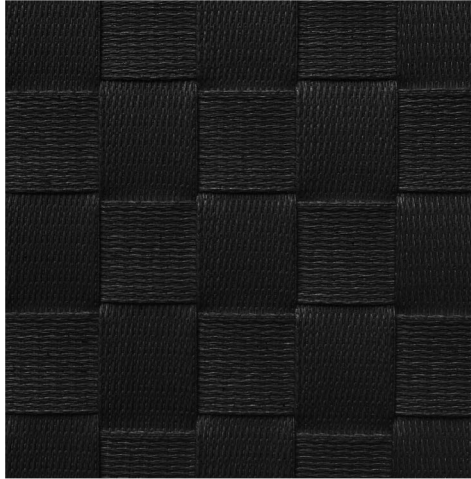

9014

Stolz Select

310

318

231

301

Stolz Vegetal

93

91

96

98

Net

Linen (Net)

Black

White

European Oak