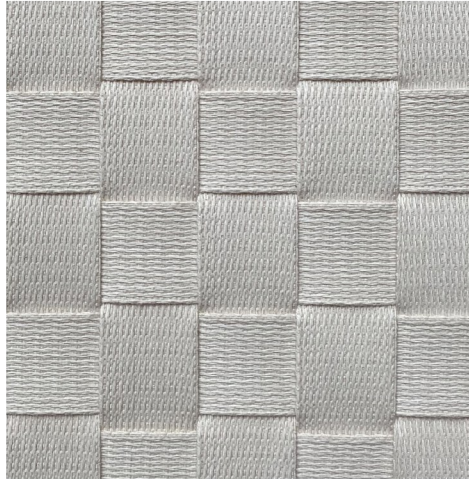

9014

Stolz Select

310

318

231

301

Stolz Vegetal

93

91

96

98

Net

Linen (Net)

Black

White

European Oak